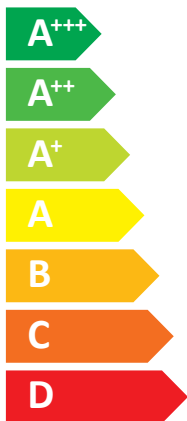

ENERG

енергия · ενεργεια

SAMSUNG AE120BXYDGG

55 °C

35 °C

59 dB

■ 13
■ **13**
■ 13
kW

■ 13
■ **13**
■ 13
kW

ENERG

енергия · ενεργεια

SAMSUNG AE120BXYDGG / AE260RNWMGG

A⁺⁺

A

Two icons showing sound power levels. The top icon shows a speaker inside a house with the value 44 dB. The bottom icon shows a speaker outside a house with the value 59 dB.