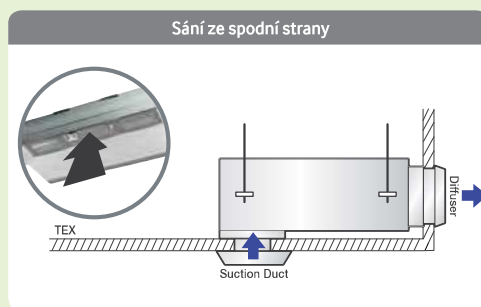

Variabilní instalace

Nasávání vzduchu může být jak ze spodní strany tak i ze zadní strany jednotky. Tato možnost přispívá k flexibilitě instalace kanálové jednotky.