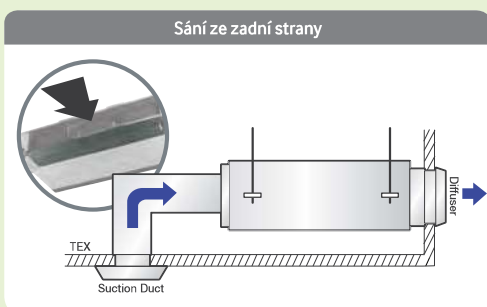

FJM Specifikace – Vnitřní jednotky

Slim kanálová

- Různé možnosti instalace
- Snadnější instalace čerpadla kondenzátu
- Štíhlý tvar
- Snadná údržba

Model vnitřní jednotky				NJ026LHXEA		NJ035LHXEA	
Model venkovní jednotky				AJ040FCJ2EH/EU - AJ100FCJ5EH/EU			
Elektrické napájení				Φ, #, V, Hz		1,2,220-240,50	
Typ				-		HP/HR	
Výkon	Výkon (Nominální)	Chlazení	kW	2,60		3,50	
		Topení	kW	2,90		3,80	
Příkon	Příkon (Nominální)	Chlazení	W	80,00		80,00	
		Topení	W	80,00		80,00	
	Proud (Nominální)	Chlazení	A	0,40		0,40	
		Topení	A	0,40		0,40	
Ventilátor	Motor	Typ	-	Sirocco fun		Sirocco fun	
		Výkon	W	80 × 1		80 × 1	
	Průtok vzduchu	Vysoký/Sřední/Nizký (UL)	m ³ /min	8,60/7,60/6,60		9,80/8,80/7,80	
	Externí statický tlak	Min./Std./Max.	mmAq	0,00/2,00/4,00		0,00/2,00/4,00	
Připojovací rozměry	Kapalinové potrubí	Φ, mm	6,35		6,35		
	Plynové potrubí	Φ, mm	9,52		9,52		
	Kondenzační potrubí	Φ, mm	VP25 (OD 32, ID 25)		VP25 (OD 32, ID 25)		
Kabeláž	Elektrické napájení	Pod 20 m/Nad 20 m	mm ²		1,5 - 2,5		
	Komunikační kabel		mm ²		0,75 - 1,50		
Chladivo	Typ		-		R410A		
Hlučnost	Akustický tlak	Vysoký/Sřední/Nizký	dBA		30,0/28,0/25,0		
Rozměry	Čistá hmotnost		kg		26,00		
	Čisté rozměry (Š × V × H)		mm		900 × 199 × 600		
Další příslušenství	Čerpadlo kondenzátu	Čerpadlo kondenzátu	-		MDP-E075SEE3		
		Max. výlačná výška/Průtok	mm/litr/h		750/24		
	Vzduchový filtr		-		ano		

MWR-WE10 Premium, MWR-WH00 Standard, MWR-SH00 Basic, MR-EH00 Infraovladač, MRK-A00 Přijímač bezdrátového signálu, MRW-10A Kabel přijímače

Čerpadlo kondenzátu

MDP-E075SEE3

Individuální ovládání

Variabilní instalace

Nasávání vzduchu může být jak ze spodní strany tak i ze zadní strany jednotky. Tato možnost přispívá k flexibilitě instalace kanálové jednotky.